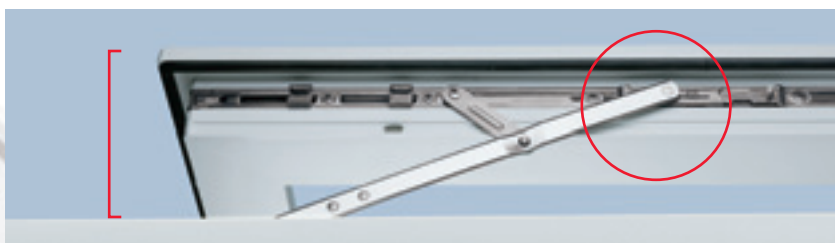

Магнитная балконная защелка

Позволит легко закрыть за собой дверь при выходе на балкон или террасу. Это не спровоцирует сквозняк или хлопанье створки о раму. Для того, чтобы снова открыть дверь, возвращаясь с балкона, достаточно легко ее толкнуть.

Пластиковое или деревянное окно:

Roto NT с RotoSil покрытием подходит для любого интерьера.

Roto NT: фурнитура нового дизайна, вобравшая в себя все лучшие технические решения, существующие на сегодняшний день. Отличительной особенностью является новое